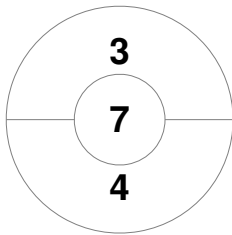

Penalty Corners

KP