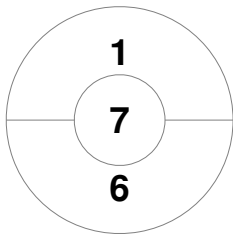

<b>Guildford 1</b>
--------------------

**Penalty Corners**

**BEE W1**

**GUI 1**

**BEE W1**

**GUI 1**

**Circle Entries**

**Shots**